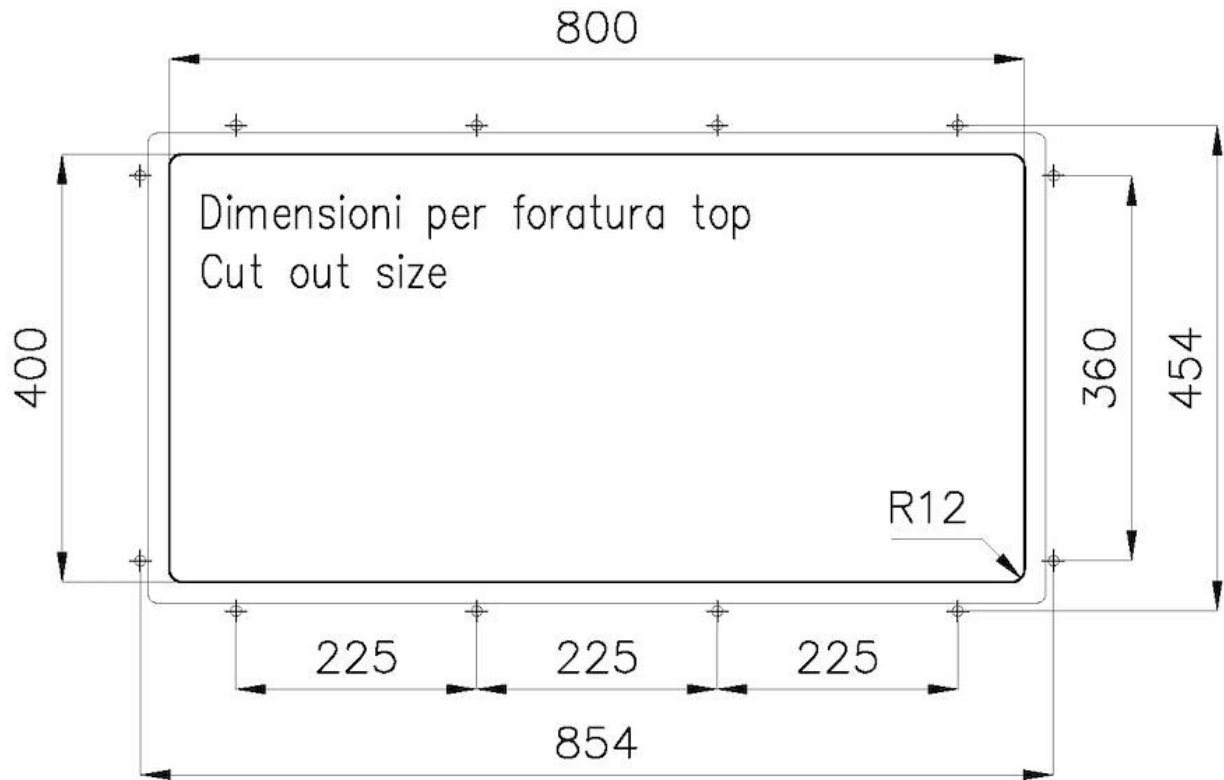

Dimensioni 840 x 440 mm

Misura vasca 800 x 400 mm

Larghezza 84 cm

Foro incasso Vedi scheda tecnica

Numero vasche 1 vasca

Dotazioni standard Ganci di fissaggio, piletta, troppo-pieno e sifone, Imballo in scatola

Gocciolatoio No

Fori Mixer Nessun foro di serie

Piletta Piletta SPACE 3,5"

DATI TECNICI

8100 617
POSIZIONATA A FILO VASCA / EDGE POSITIONING

8100 617
POSIZIONATA SUL FONDO / BOTTOM POSITIONING

GALLERIA FOTOGRAFICA