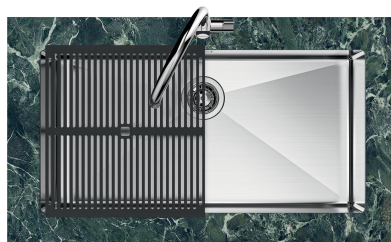

Lavello Quadra R12

Lavelli in acciaio inox

Codice: 1718 850

CARATTERISTICHE

FONDO DIAMANTATO

Lo scolo dell'acqua sul fondo della vasca è una caratteristica importante, sempre curata nelle soluzioni Foster. Nei modelli squadrate a fondo piatto lo scolo è garantito dall'elegante diamantatura che facilita il defluire dell'acqua.

VASCA A RAGGIO STRETTO

Vasche con forme squadrate dal design moderno e con aumentata capienza. Per un'estetica minimal coniugata con la massima praticità.

VASCA PROFONDA

Vasche che raggiungono una profondità importante, oltre i 20 cm, grazie alla evoluta tecnologia produttiva, che offrono grande capienza e praticità in tutte le operazioni di lavaggio.

Dimensioni 840 x 440 mm

Misura vasca 800 x 400 mm

Larghezza 84 cm

Foro incasso Vedi scheda tecnica

Numero vasche 1 vasca

Dotazioni standard Ganci di fissaggio, piletta, troppo-pieno e sifone, Imballo in scatola

IN DOTAZIONE

Griglia Black
8100 617

ACCESSORI OPZIONALI

Cestello portapiatti inox

8100 303

* solo in abbinamento con l'accessorio
8644 101

Cestello portapiatti inox

8100 201