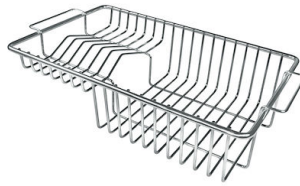

VASCA A RAGGIO STRETTO

Vasche con forme squadrate dal design moderno e con aumentata capienza. Per un'estetica minimal coniugata con la massima praticità.

VASCA PROFONDA

Vasche che raggiungono una profondità importante, oltre i 20 cm, grazie alla evoluta tecnologia produttiva, che offrono grande capienza e praticità in tutte le operazioni di lavaggio.

Gocciolatoio No

Fori Mixer Nessun foro di serie

Piletta Piletta SPACE 3,5"

DATI TECNICI

8100 617
POSIZIONATA A FILO VASCA / EDGE POSITIONING

8100 617
POSIZIONATA SUL FONDO / BOTTOM POSITIONING

GALLERIA FOTOGRAFICA

IN DOTAZIONE

Griglia Black
8100 617

ACCESSORI OPZIONALI

Cestello portapiatti inox

8100 303

* solo in abbinamento con l'accessorio
8644 101

Cestello portapiatti inox

8100 201

Kit grattugia con supporto per anello e vassoio di raccolta alimenti

8159 101

* solo in abbinamento con l'accessorio
8644 101

Tagliere in cristallo

8631 300

Tagliere in HPDE

8657 001

Tagliere Twin in HDPE