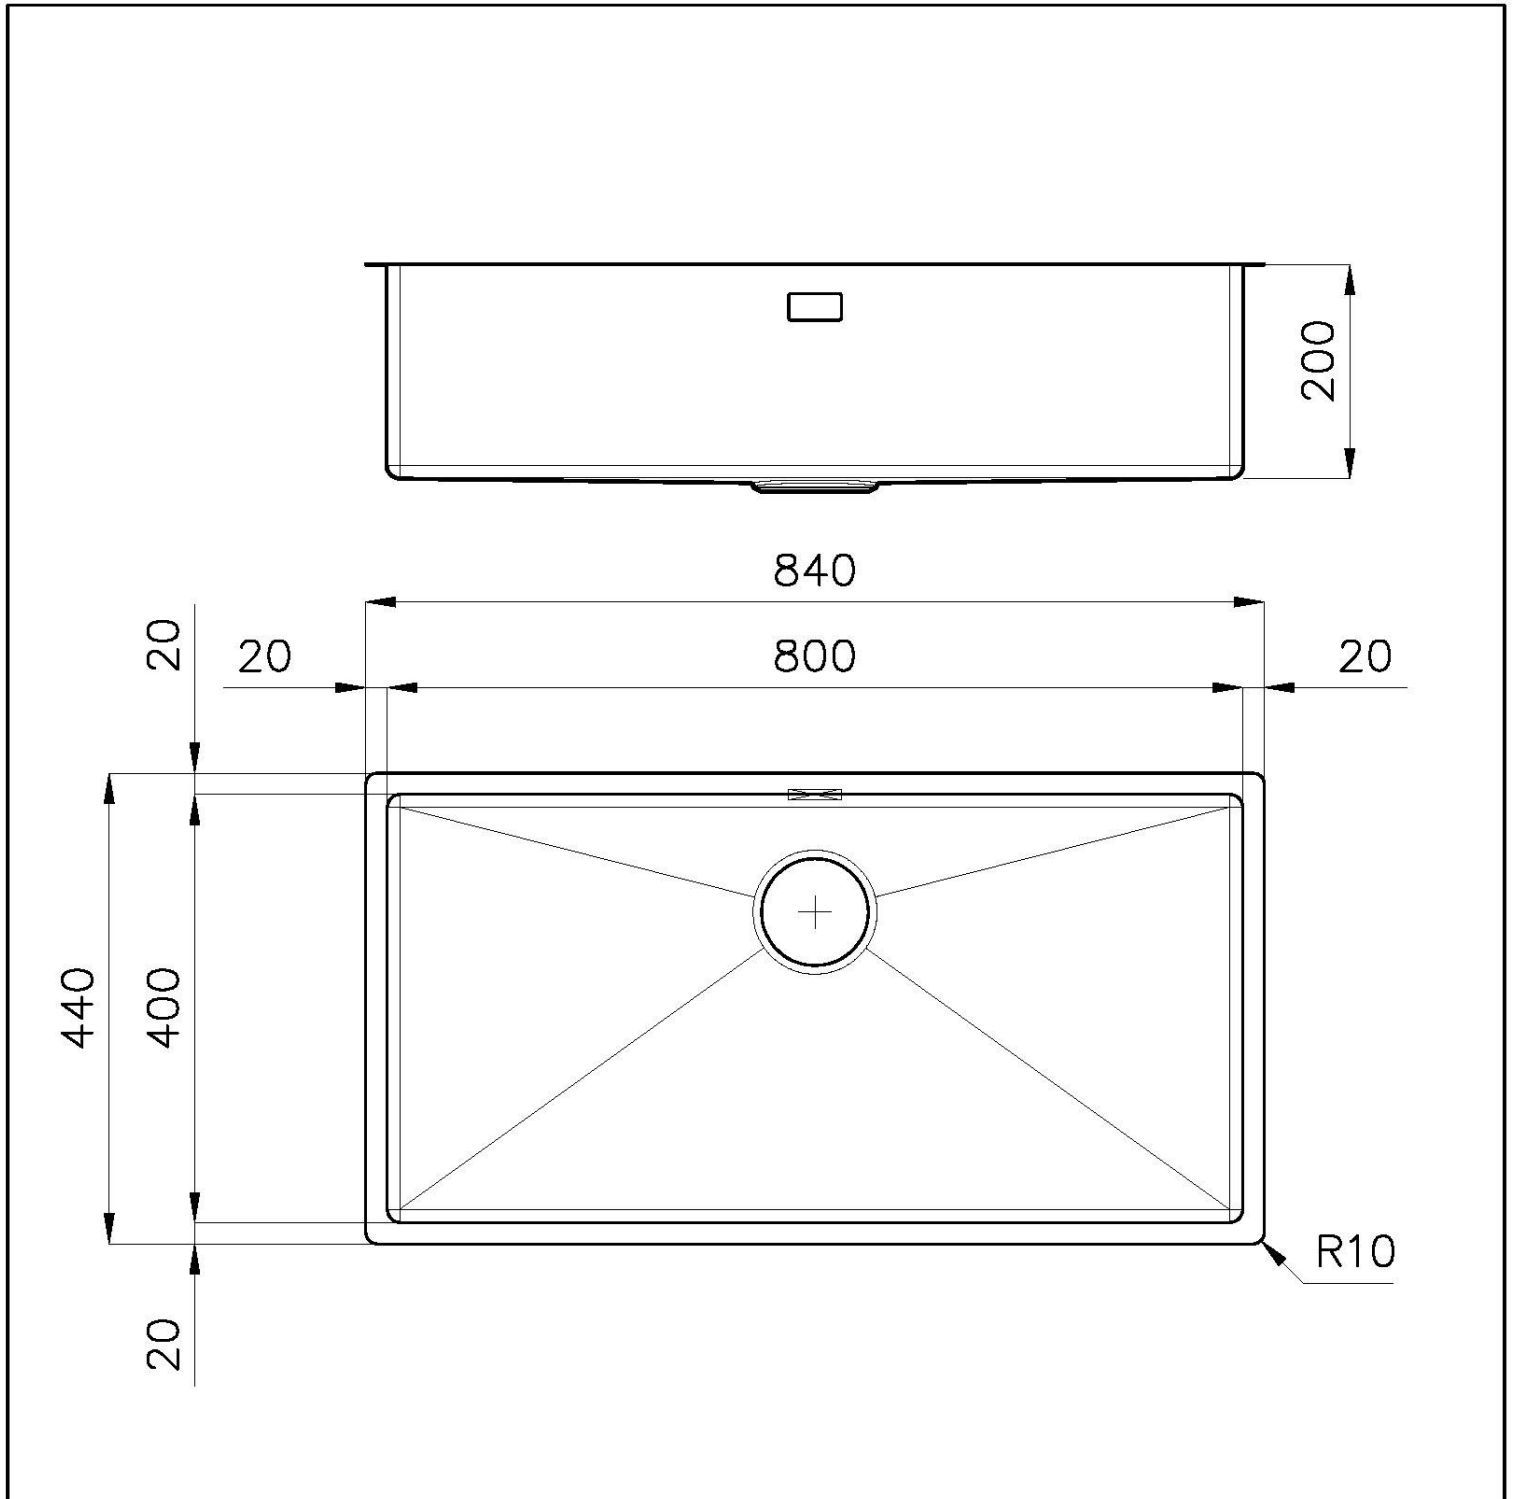

VASCA A RAGGIO STRETTO

Vasche con forme squadrate dal design moderno e con aumentata capienza. Per un'estetica minimal coniugata con la massima praticità.

VASCA PROFONDA

Vasche che raggiungono una profondità importante, oltre i 20 cm, grazie alla evoluta tecnologia produttiva, che offrono grande capienza e praticità in tutte le operazioni di lavaggio.

DETTAGLI

Materiale

Acciaio inox AISI 304

Texture

Spazzolatura in linea

Finitura Spazzolato Foster

Bordo Installazione Sottotop

Base 90 cm

Dimensioni 840 x 440 mm

Misura vasca 800 x 400 mm

Larghezza 84 cm

Foro incasso Vedi scheda tecnica

Numero vasche 1 vasca

Dotazioni standard Ganci di fissaggio, piletta, troppo-pieno e sifone, Imballo in scatola

Gocciolatoio No

Fori Mixer Nessun foro di serie

Piletta Piletta SPACE 3,5"

DATI TECNICI

8100 617
POSIZIONATA A FILO VASCA / EDGE POSITIONING

8100 617
POSIZIONATA SUL FONDO / BOTTOM POSITIONING

GALLERIA FOTOGRAFICA