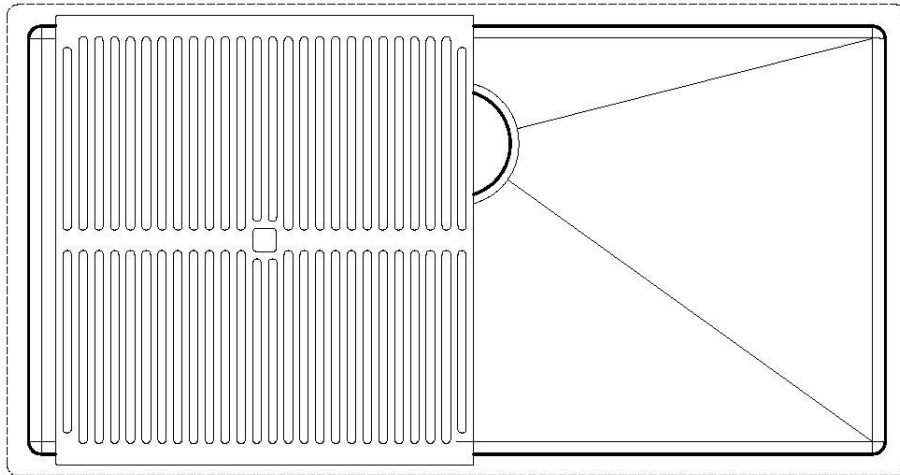

Lavello Quadra R12

Lavelli in acciaio inox

Codice: 1718 850

CARATTERISTICHE

FONDO DIAMANTATO

Lo scolo dell'acqua sul fondo della vasca è una caratteristica importante, sempre curata nelle soluzioni Foster. Nei modelli squadrate a fondo piatto lo scolo è garantito dall'elegante diamantatura che facilita il defluire dell'acqua.

VASCA A RAGGIO STRETTO

Vasche con forme squadrate dal design moderno e con aumentata capienza. Per un'estetica minimal coniugata con la massima praticità.

VASCA PROFONDA

Vasche che raggiungono una profondità importante, oltre i 20 cm, grazie alla evoluta tecnologia produttiva, che offrono grande capienza e praticità in tutte le operazioni di lavaggio.

Dimensioni 840 x 440 mm

Misura vasca 800 x 400 mm

Larghezza 84 cm

Foro incasso Vedi scheda tecnica

Numero vasche 1 vasca

Dotazioni standard Ganci di fissaggio, piletta, troppo-pieno e sifone, Imballo in scatola

Gocciolatoio No

Fori Mixer Nessun foro di serie

Piletta Piletta SPACE 3,5"

DATI TECNICI

8100 617
POSIZIONATA A FILO VASCA / EDGE POSITIONING

8100 617
POSIZIONATA SUL FONDO / BOTTOM POSITIONING

GALLERIA FOTOGRAFICA