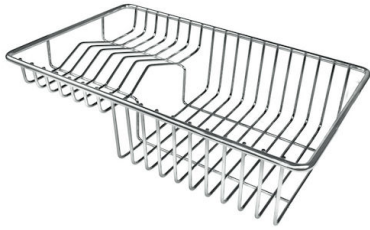

VASCA A RAGGIO STRETTO

Vasche con forme squadrate dal design moderno e con aumentata capienza. Per un'estetica minimal coniugata con la massima praticità.

VASCA PROFONDA

Vasche che raggiungono una profondità importante, oltre i 20 cm, grazie alla evoluta tecnologia produttiva, che offrono grande capienza e praticità in tutte le operazioni di lavaggio.

Dimensioni 840 x 440 mm

Misura vasca 800 x 400 mm

Larghezza 84 cm

Foro incasso Vedi scheda tecnica

Numero vasche 1 vasca

Dotazioni standard Ganci di fissaggio, piletta, troppo-pieno e sifone, Imballo in scatola

Gocciolatoio No

Fori Mixer Nessun foro di serie

Piletta Piletta SPACE 3,5"

DATI TECNICI

8100 617
POSIZIONATA A FILO VASCA / EDGE POSITIONING

8100 617
POSIZIONATA SUL FONDO / BOTTOM POSITIONING

GALLERIA FOTOGRAFICA

IN DOTAZIONE

Griglia Black
8100 617

ACCESSORI OPZIONALI

Cestello portapiatti inox

8100 303

* solo in abbinamento con l'accessorio
8644 101

Cestello portapiatti inox

8100 201