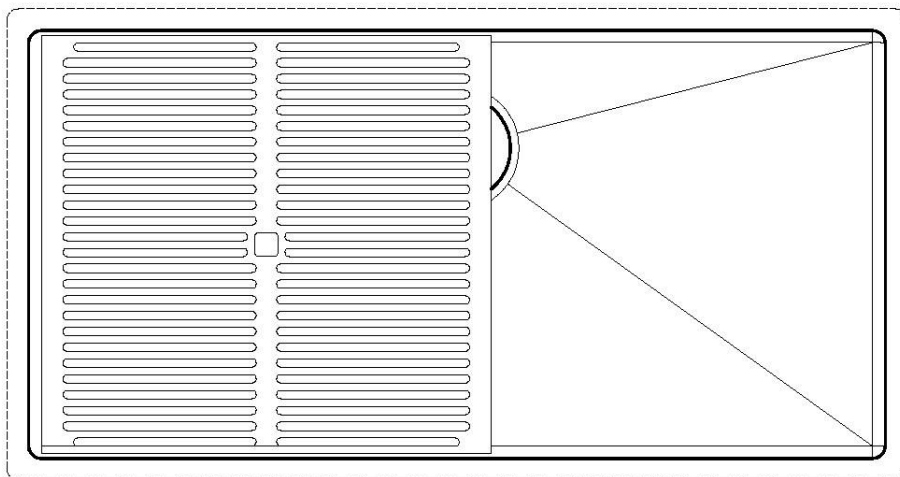

Dimensioni 840 x 440 mm

Misura vasca 800 x 400 mm

Larghezza 84 cm

Foro incasso Vedi scheda tecnica

Numero vasche 1 vasca

Dotazioni standard Ganci di fissaggio, piletta, troppo-pieno e sifone, Imballo in scatola

Gocciolatoio No

Fori Mixer Nessun foro di serie

Piletta Piletta SPACE 3,5"

DATI TECNICI

8100 617
POSIZIONATA A FILO VASCA / EDGE POSITIONING

8100 617
POSIZIONATA SUL FONDO / BOTTOM POSITIONING

GALLERIA FOTOGRAFICA